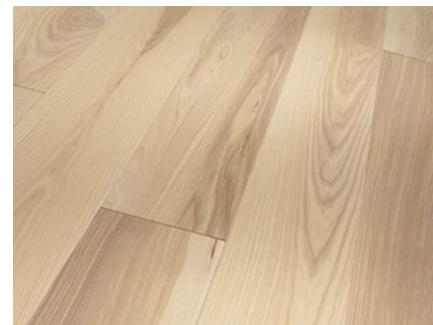

Frêne
Living

1739926 (4V)**
Frêne E 003*