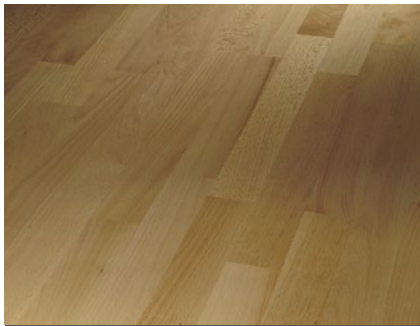

Hêtre
Natur
1518088
Hêtre E 002*