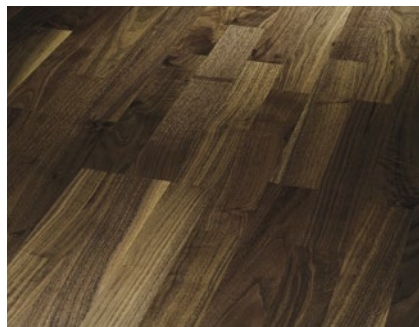

Noyer
Natur
👍 1518117
Noyer E 001*

brut

vernis

vernis mat

vernis mat blanc

huilé naturel

huilé naturel blanc

huilé naturel plus

huilé naturel blanc plus

*Recommandation de décor
de plinthe