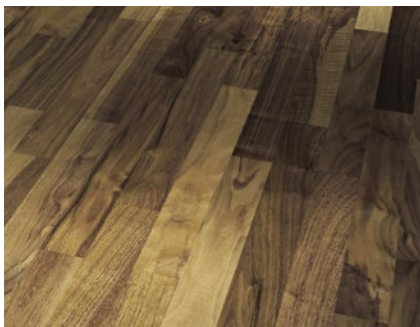

Noyer
Living
👍 1518118
Noyer E 001*