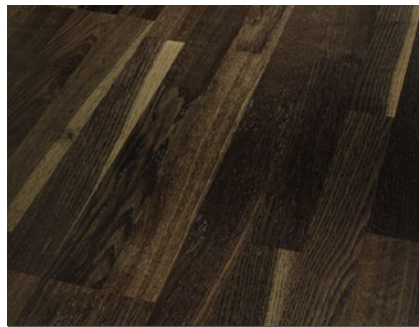

Chêne fumé
Living
👍 1518113
Chêne E 020*