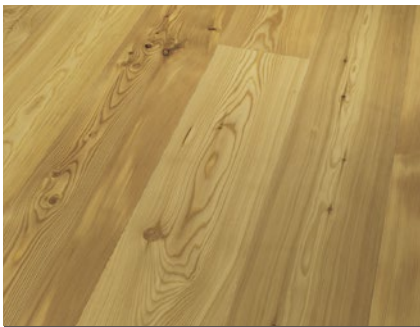

Frêne
Living

 1739922 (4V)**
Frêne E 001*

Frêne
Living

 1739926 (4V)**
Frêne E 003*

Classic 3060

Lame large (L 2200 x l 185 x h 13 mm)

Mélèze
Rustikal

1739923 (M4V)**
Mélèze E 001*